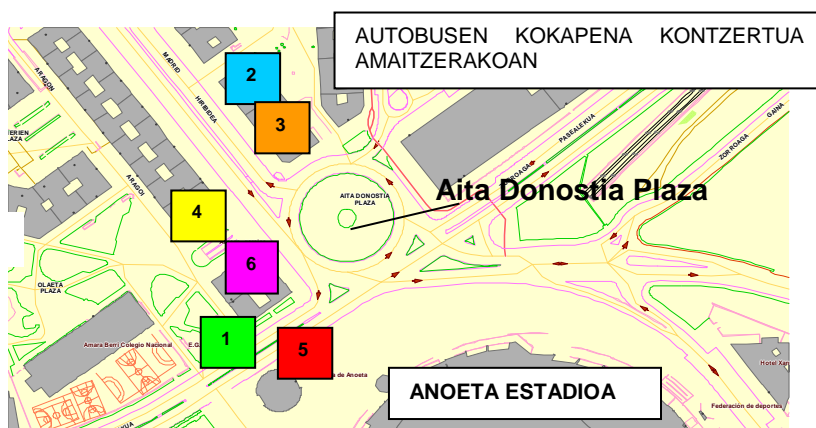

Bidebieta, Herrera, Intxaurrondo Zaharra eta Ategorrietatik:

- 24-Altza-Gros-Antiguo-Intxaurrondo linearen ohiko zerbitzuak 30 minuturo (xx:22 eta xx:52 Renfe-Herreratik).

Martutene eta Loiolatik:

- 26-Amara-Martutene linearen ohiko zerbitzuak 15 minuturo (xx:00, xx:15, xx:30 eta xx:45 Virgen del Pilar-etik).

Aietetik:

- 31-Intxaurrondo-Ospitaleak-Altza linearen ohiko zerbitzuak Aietetik, Aiete Pasealekua, Oriamendi eta Begiristain-dik Anoetaraino, 30 minutuz behin (xx:01 eta xx:31 La Cumbre-tik).

- **Kontzertua amaitu ostean:** 00:15ean-00:30ean gutxi gorabehera zerbitzu bereziak eskainiko dira ondorengo auzoetara:

- 1 Antiguo
- 2 Gros-Ategorrieta-Bidebieta
- 3 Erdialdea-Boulevard
- 4 Egia-Intxaurrondo-Altza
- 5 Ospitaleak, Miramon, Oriamendi P. eta Aiete pasealekuko aparkalekuak
- 6 Erriberak-Loiola-Martutene

Informazio gehiagorako, deitu 943 000 200 telefonora, edo www.dbus.eus webgunean.