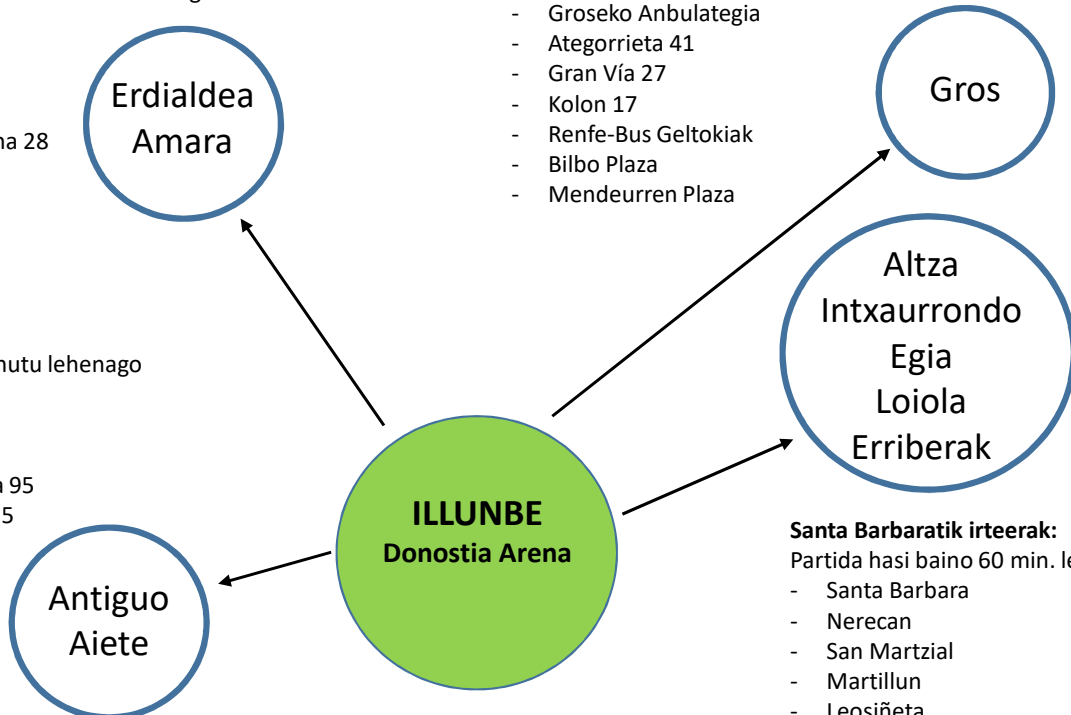

AUTOBUS ZERBITZU BEREZIAK –ILLUNBE- DONOSTIA ARENA (SASKIBALOIA)

ILLUNBE-n Delteco GBC-ren saskibaloia partida dagoenean, DBUSEk autobus zerbitzu bereziak eskaintzen ditu.

Bulebarretik irteerak:

Partida hasi baino 60min eta 30min lehenago

- Boulevard 9
- Urbietta 12
- Urbietta 58
- Antso Jakituna 12
- Astoria-Antso Jakituna 28
- Madrid 14
- Anoeta

Lugaritz 27-tik irteerak:

Partida hasi baino 45 minutu lehenago

- Lugaritz 27
- Amerika Plaza
- Tolosa 111
- Unibertsitatea-Tolosa 95
- Magisteritza-Tolosa 25
- Zumalakarregi 21
- Zumalakarregi 9
- Pío Baroja 4
- Pío Baroja 10
- Melodi-Pío Baroja
- Collado

Groseko Anbulategitik irteerak:

Partida hasi baino 45 minutu lehenago

- Groseko Anbulategia
- Ategorrieta 41
- Gran Vía 27
- Kolon 17
- Renfe-Bus Geltokiak
- Bilbo Plaza
- Mendeurren Plaza

Santa Barbaratik irteerak:

PARTIDA AMAITU OSTEAN AUTOBUSEN KOKAPENA

- 1 Antigu:** Anoeta, Errondo Pasealekua, Lugaritz, Tolosa Hiribidea, Zumalakarregi 9-raino.
- 2 Gros:** Anoetatik, 17-GROS-AMARA-MIRAMON linearen ibilbide bera.
- 3 Amara, Erdialdea eta Boulevard:** Anoetatik, 28-AMARA-OSPITALEAK linearen ibilbide bera.
- 4 Loiola, Egia, Intxaurrenondoko eta Altza:** Anoetatik, 24-ALTZA-GROS-ANTIGUO-INTXAURRONDO linearen ibilbide bera, Arriberrarte (Altza). Ez da Garberara sartzen.