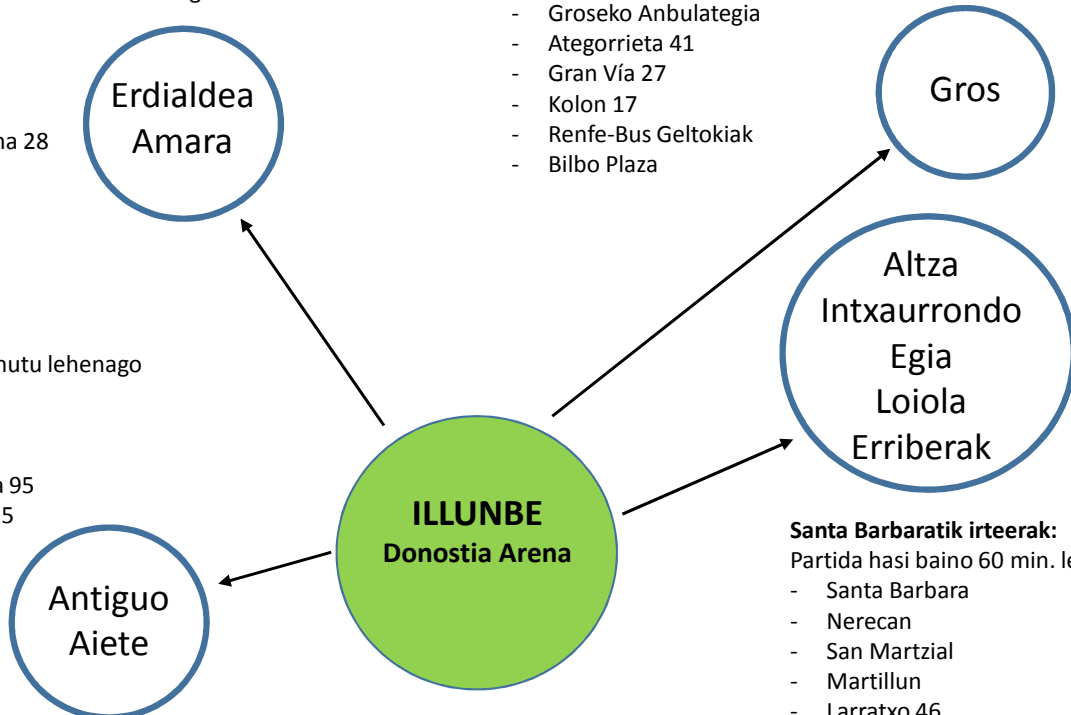

AUTOBUS ZERBITZU BEREZIAK –ILLUNBE- DONOSTIA ARENA (SASKIBALOIA)

ILLUNBE-n Delteco GBC-ren saskibaloia partida dagoenean, DBUSEk autobus zerbitzu bereziak eskaintzen ditu.

Bulebarretik irteerak:

Partida hasi baino 60min eta 30min lehenago

- Boulevard
- Urbietta 12
- Urbietta 58
- Antso Jakituna 12
- Astoria-Antso Jakituna 28
- Madrid 14
- Anoeta

Lugaritz 27-tik irteerak:

Partida hasi baino 45 minutu lehenago

- Lugaritz 27
- Amerika Plaza
- Tolosa 111
- Unibertsitatea-Tolosa 95
- Magisteritza-Tolosa 25
- Zumalakarregi 21
- Zumalakarregi 9
- Pío Baroja 4
- Pío Baroja 10
- Melodi-Pío Baroja

Groseko Anbulategitik irteerak:

Partida hasi baino 45 minutu lehenago

- Groseko Anbulategia
- Ategorrieta 41
- Gran Vía 27
- Kolon 17
- Renfe-Bus Geltokiak
- Bilbo Plaza

Santa Barbaratik irteerak:

Partida hasi baino 60 min. lehenago

PARTIDA AMAITU OSTEAN AUTOBUSEN KOKAPENA

- 1 Antigu:** Anoeta, Errondo Pasealekua, Lugaritz, Tolosa Hiribidea, Zumalakarregi 9-raino.
- 2 Gros:** Anoetatik, 17-GROS-AMARA-MIRAMON linearen ibilbide bera.
- 3 Amara, Erdialdea eta Boulevard:** Anoetatik, 28-AMARA-OSPITALEAK linearen ibilbide bera.
- 4 Loiola, Egia, Intxaurren eta Altza:** Anoetatik, 24-ALTZA-GROS-ANTIGUO-INTXAURRONDO linearen ibilbide bera, Arriberri arte (Altza).