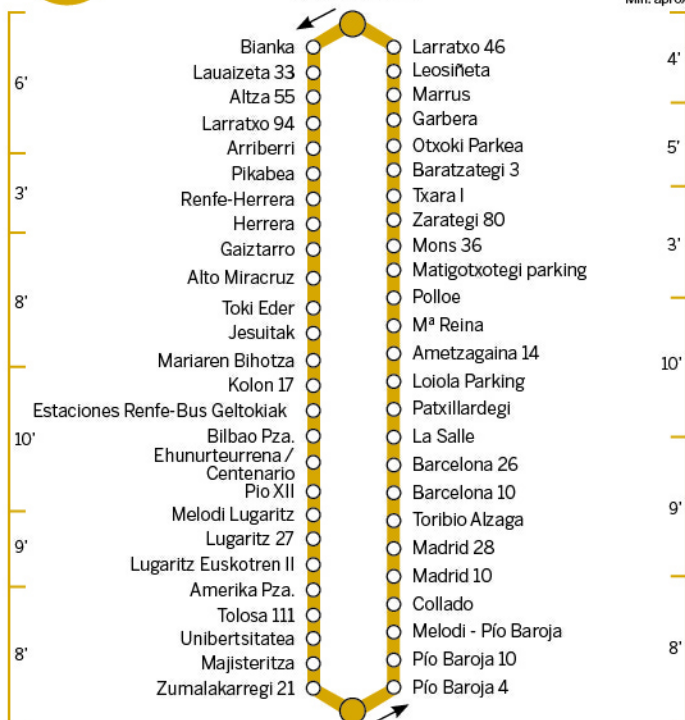

24

JAIEGUNETAN / FESTIVOS

LARRATXO
10:15
11:45
13:15
14:45
16:15
17:45
19:15

AZ KENEKOAK UZTAILA ETA ABUZTUA / ÚLTIMOS JULIO Y AGOSTO

19:15

Uztaila eta abuztua 30'ro / Julio y Agosto cada 30'

PIO XII
10:45
12:15
13:45
15:15
16:45
18:15
19:45

AZ KENEKOAK UZTAILA ETA ABUZTUA / ÚLTIMOS JULIO Y AGOSTO

19:45

Uztaila eta abuztua 30'ro / Julio y Agosto cada 30'

ZUMALAKARREGI 9
11:00
12:30
14:00
15:30
17:00
18:30
20:00

AZ KENEKOAK UZTAILA ETA ABUZTUA / ÚLTIMOS JULIO Y AGOSTO

20:00

www.dbus.eus

Larratxo III

Min. inguru / Min. aprox