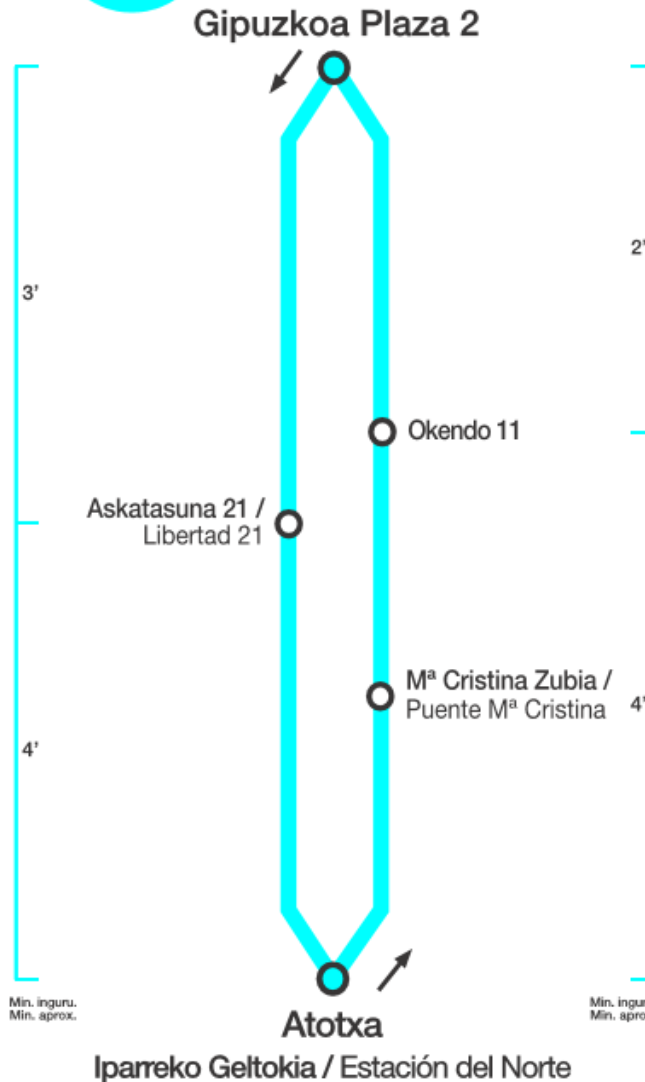

## 20 MINUTUZ BEHIN

Erdialdea eta Donostiako Autobus Geltokia lotzen dituen zerbitzua

943 000 200

info@dbus.eu

www.dbus.eu

### Linearen ibilbidea

### Linearen ordutegia

GIPUZKOA PLAZA 2	Astegunak	Larunbatak	Jaiegunak
Lehenengoak	6:30	7:30	8:30
<b>Maiztasuna</b>	<b>20 min.</b>	<b>20 min.</b>	<b>20 min.</b>
Azkenak	22:30	22:30	22:30

ATOTXA-IPARREKO GELTOKIA	Astegunak	Larunbatak	Jaiegunak
Lehenengoak	7:22	8:22	9:22
<b>Maiztasuna</b>	<b>20 min.</b>	<b>20 min.</b>	<b>20 min.</b>
Azkenak	22:42	22:42	22:42

### Recorrido de la línea

PLAZA GIPUZKOA-  
ATOTXA

44