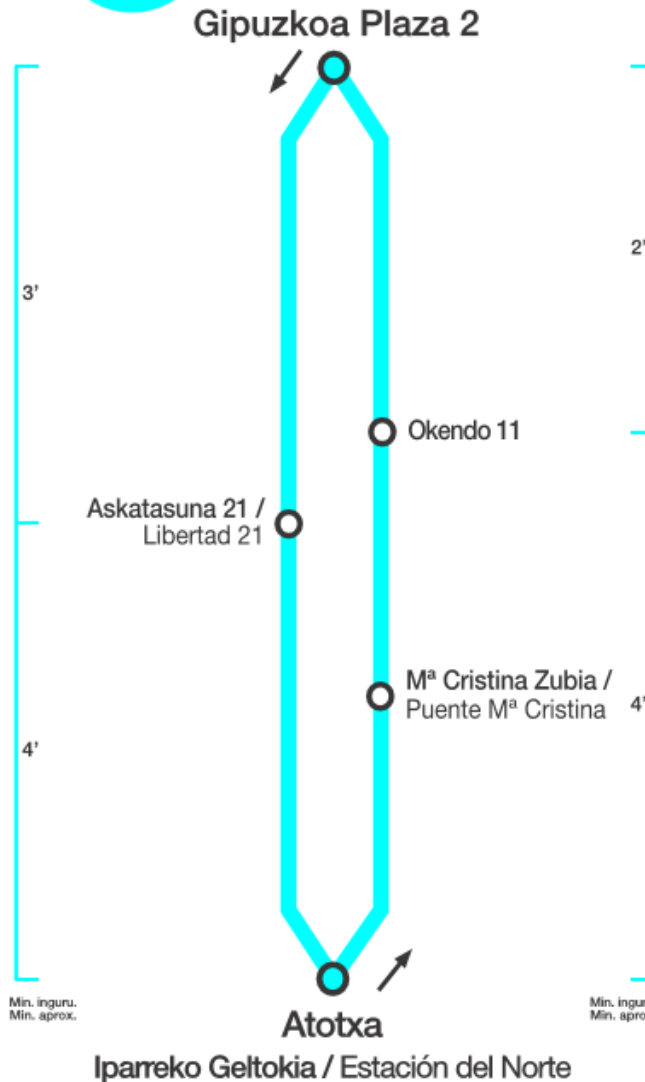

### Linearen ibilbidea

## PLAZA GIPUZKOA- ATOTXA

El servicio que conecta  
el Centro con la  
Estación de Autobuses  
de San Sebastián

CADA **20** MINUTOS

943 000 200

info@dbus.eu

www.dbus.eu

### Recorrido de la línea

PLAZA GIPUZKOA-  
ATOTXA

44

### Horario de la línea

PLAZA GIPUZKOA 2	Laborables	Sábados	Festivos
Primeros	6:30	7:30	8:30
<b>Frecuencia</b>	<b>20 min.</b>	<b>20 min.</b>	<b>20 min.</b>
Últimos	22:30	22:30	22:30

ATOTXA- ESTACIÓN DEL NORTE	Laborables	Sábados	Festivos
Primeros	7:22	8:22	9:22
<b>Frecuencia</b>	<b>20 min.</b>	<b>20 min.</b>	<b>20 min.</b>
Últimos	22:42	22:42	22:42