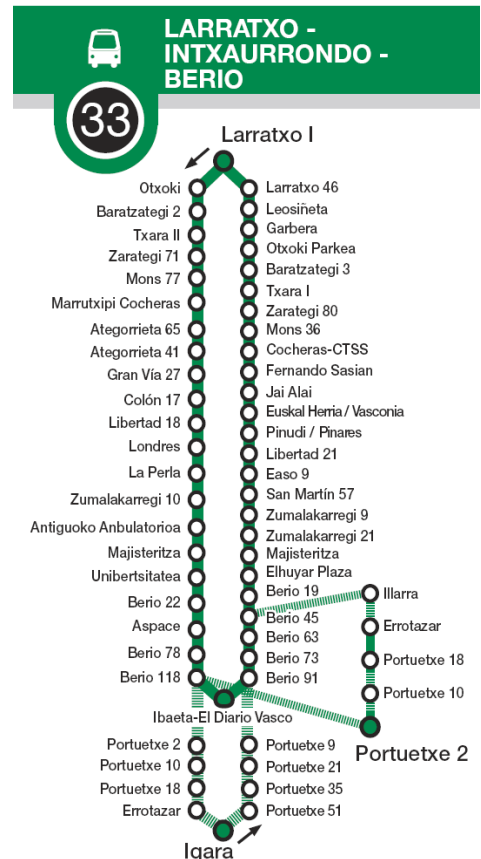

**Los horarios de los servicios de la línea serán los mismos que se venían prestando hasta ahora**, con salidas los días laborables desde la Avenida de Madrid 3 e Igara.

## NUEVO SERVICIO A ILLARRA CON LA LÍNEA 33

Desde el próximo 20 de abril la línea 33-Larratxo-Intxaurreondo-Antiguo-Berio amplía su recorrido Berio para dar servicio al Camino de Illarra. Los servicios que llegarán hasta Illarra serán en días laborables con una frecuencia de 60 minutos.

Los servicios a Illarra harán el recorrido habitual hasta Berio 118 y de ahí Portuetxe 2, Portuetxe 10, Portuetxe 18, Errotazar, Illarra hasta Berio 45 para seguir el recorrido en dirección Larratxo I.

### Las nuevas salidas son las siguientes:

- Salidas desde Larratxo a Illarra: a xx:20' cada hora hasta las 20:20 horas.
- Hora de paso aproximada por la Avenida de la Libertad a xx:40'
- Salidas desde Portuetxe 2 por Illarra hasta Larratxo: a xx:00' cada hora hasta las 21:00 horas.