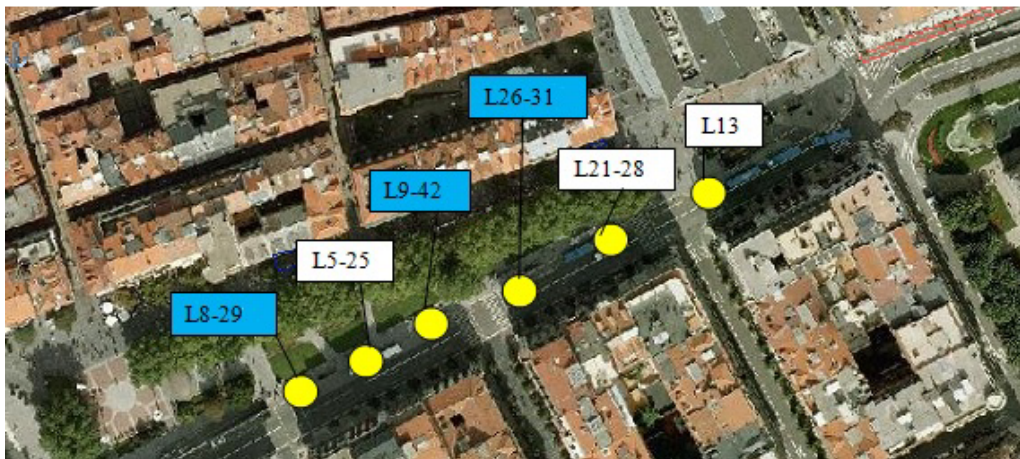

NUEVA UBICACIÓN DE LAS PARADAS EN EL BOULEVARD

En el Boulevard, la línea 42-Aldapa-Egia realizará su parada en Boulevard 15, junto a la línea 9-Egia-Intxaurreondo. Asimismo, la línea 29-Intxaurreondo Sur trasladará su parada a Boulevard 19, junto a la línea 8-Gros Intxaurreondo. La línea 31-Intxaurreondo-Ospitaleak-Altza también se trasladará, en su caso a Boulevard 13, junto a la línea 26-Amara-Martutene. El resto de líneas mantienen su ubicación. **Los cambios en las paradas del Boulevard quedan de la siguiente manera:**

TRANSBORDOS

Debido a la incorporación de las dos nuevas líneas, 42-Aldapa-Egia y 43-Anoeta-Igara, el cuadro de transbordos de las líneas de Dbus se ha modificado, incluyendo las mejoras.

Aldaketak / Transbordos		d.bus	mugi	TCG