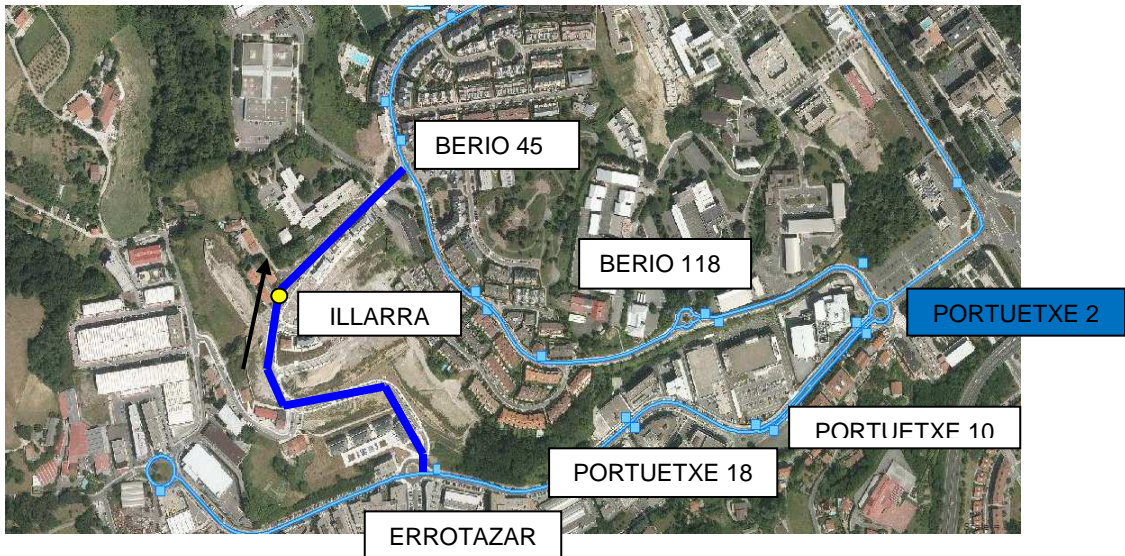

**Los horarios de los servicios de la línea serán los mismos que se venían prestando hasta ahora**, con salidas los días laborables desde la Avenida de Madrid 3 e Igara.

Por otro lado, la línea 43-Anoeta-Igara permitirá **transbordos** con todas las líneas de Dbus, excepto con la propia línea 43.

MADRID 3	
Astegunetan Laborables:	Larunbatetan eta jalegunetan Sábados y festivos:
07:00 - 07:30 - 08:05 - 08:42 13:20 - 13:55 - 14:35 - 15:10 15:45 - 17:45 - 18:20 - 19:00	Ez dago zerbitzurik No hay servicio
Abuztuan ez dago zerbitzurik En agosto no hay servicio	
IGARA	
Astegunetan Laborables:	Larunbatetan eta jalegunetan Sábados y festivos:
7:15 - 7:45 - 8:25 - 13:05 - 13:40 14:20 - 14:55 - 15:30 - 16:05 17:30 - 18:05 - 18:45 - 19:20	Ez dago zerbitzurik No hay servicio
Abuztuan ez dago zerbitzurik En agosto no hay servicio	

## NUEVO SERVICIO A ILLARRA CON LA LÍNEA 33

Desde el próximo 20 de abril la línea 33-Larratxo-Intxaurreondo-Antiguo-Berio amplía su recorrido Berio para dar servicio al Camino de Illarra. Los servicios que llegarán hasta Illarra serán en días laborables con una frecuencia de 60 minutos.

Los servicios a Illarra harán el recorrido habitual hasta Berio 118 y de ahí Portuetxe 2, Portuetxe 10, Portuetxe 18, Errotazar, Illarra hasta Berio 45 para seguir el recorrido en dirección Larratxo I.