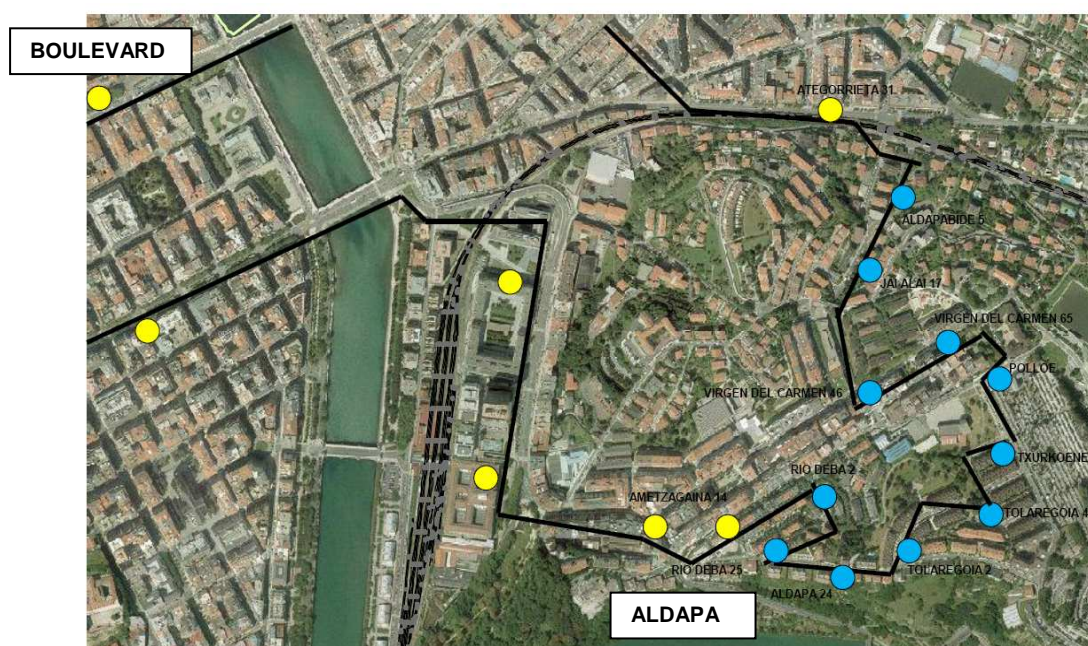

### DBUS PONE EN MARCHA NUEVOS SERVICIOS DE AUTOBÚS

A partir del **lunes 20 de abril de 2015** se ponen en marcha las siguientes mejoras en las líneas de autobuses de Dbus:

- **Nuevo servicio de microbús 42-Aldapa-Egia**
- **Consolidación de la línea 43-Anoeta-Igara**
- **Nuevos servicios a la zona de Illarra con la línea 33**

Las medidas que se ponen en marcha suponen mejoras en el servicio en diversas zonas de la ciudad e inciden especialmente en la mejora de la comunicación entre los diferentes barrios, facilitando el uso del transporte público a las personas usuarias. El resumen por zonas es el siguiente:

#### NUEVA LINEA 42-ALDAPA-EGIA

Este servicio de microbús supondrá una conexión directa de la zona de Aldapa y Tolaregoia, en Egia, con Gros y el Centro de la ciudad. Tiene una frecuencia de 30 minutos todos los días del año, con salidas desde el Boulevard y Polloe.

### La línea hace el siguiente recorrido:

- Desde el Centro, en dirección Egia, circula desde Boulevard 15 (parada línea 9), por Avda.Libertad, Puente Santa Catalina, Duque de Mandas, calle Egia, Ametzagaña, Río Deba, Aldapa, Tolaregoia, hasta Polloe.
- Desde Egia, en dirección Centro, circula desde Polloe por Virgen del Carmen, calle Jai Alai, Aldapabide, Ategorrieta, Gran Vía, Zurriola hasta Boulevard 15.