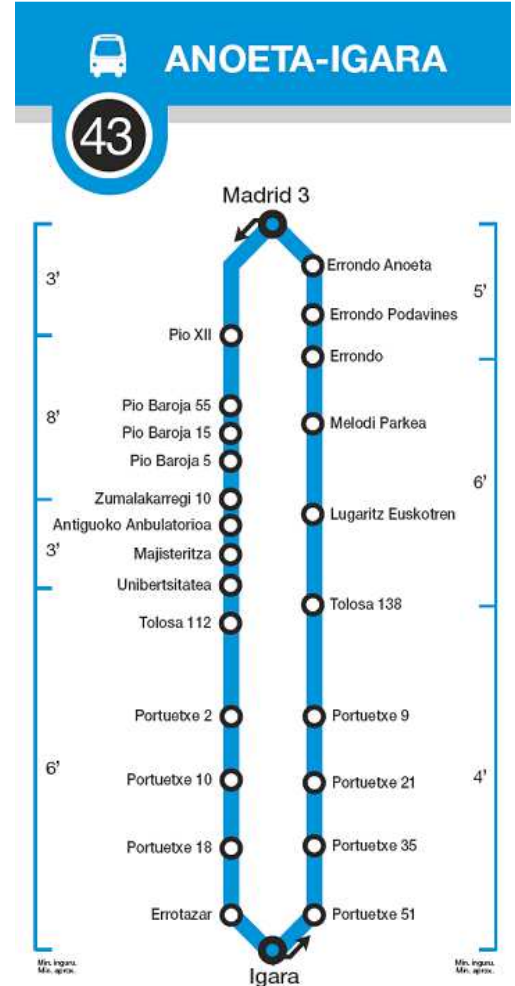

CONSOLIDACIÓN DE LA LÍNEA 43-ANOETA-IGARA

El servicio Anoeta-Igara, que desde 2007 formaba parte de otras líneas como itinerario alternativo y no tenía asociado un número de línea, se ha ido consolidando y a partir del 20 de abril constituirá la línea 43-Anoeta-Igara.

Los horarios de los servicios de la línea serán los mismos que se venían prestando hasta ahora, con salidas los días laborables desde la Avenida de Madrid 3 e Igara.

Desde Avenida de Madrid 3:

- Laborables: 07:00 – 07:30 – 08:05 – 08:42 – 13:20 – 13:55 – 14:35 – 15:10 – 15:45 – 17:45 – 18:20 – 19:00.

Desde Igara:

- Laborables: 07:15 – 07:45 – 8:25 – 13:05 – 13:40 – 14:20 – 14:55 – 15:30 - 16:05 – 17:30 – 18:05 – 18:45 – 19.20.

Como sucedía hasta ahora, esta línea no tiene servicio los sábados, festivos y durante el mes de agosto.

Por otro lado, la línea 43-Anoeta-Igara permitirá **transbordos** con todas las líneas de Dbus, excepto con la propia línea 43.

MADRID 3	
Astegunetan Laborables:	Larunbatetan eta jalegunetan Sábados y festivos:
07:00 - 07:30 - 08:05 - 08:42 13:20 - 13:55 - 14:35 - 15:10 15:45 - 17:45 - 18:20 - 19:00	Ez dago zerbitzurik No hay servicio
Abuztuan ez dago zerbitzurik En agosto no hay servicio	
IGARA	
Astegunetan Laborables:	Larunbatetan eta jalegunetan Sábados y festivos:
7:15 - 7:45 - 8:25 - 13:05 - 13:40 14:20 - 14:55 - 15:30 - 16:05 17:30 - 18:05 - 18:45 - 19:20	Ez dago zerbitzurik No hay servicio
Abuztuan ez dago zerbitzurik En agosto no hay servicio