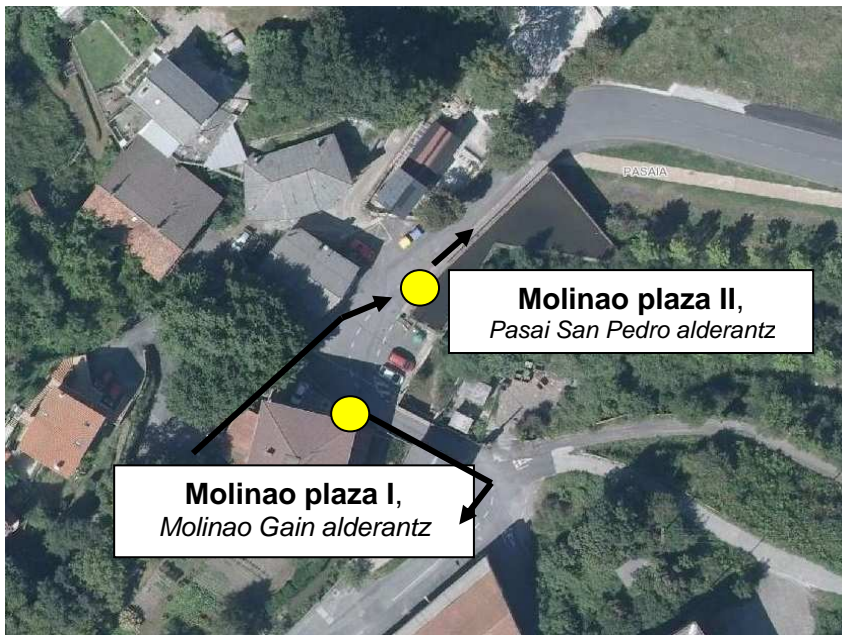

ALDAKETAK 38-TRINTXERPE-ALTZA-MOLINAO LINEAN

Martxoaren 7tik aurrera, astelehena, 38-Trintxerpe-Altza-Molinao linearen zerbitzua aldatu egingo da. **Molinaorantz doazen ibilbide guztiak Molinao Gaineraino igoko dira**, eta aurretik eta ondoren Molinao plazan geldialdia egingo dute, han 2 geltoki egongo dira eta: Bat, Molinao plaza I, Molinao Gain alderantz; eta, bestea, Molinao plaza II, Pasai San Pedro 49 alderantz.

GELTOKIEN KOKAPENA

Informazio gehiagorako, kontsultatu www.dbus.eus webgunean edo deitu 943 000 200 telefonora.