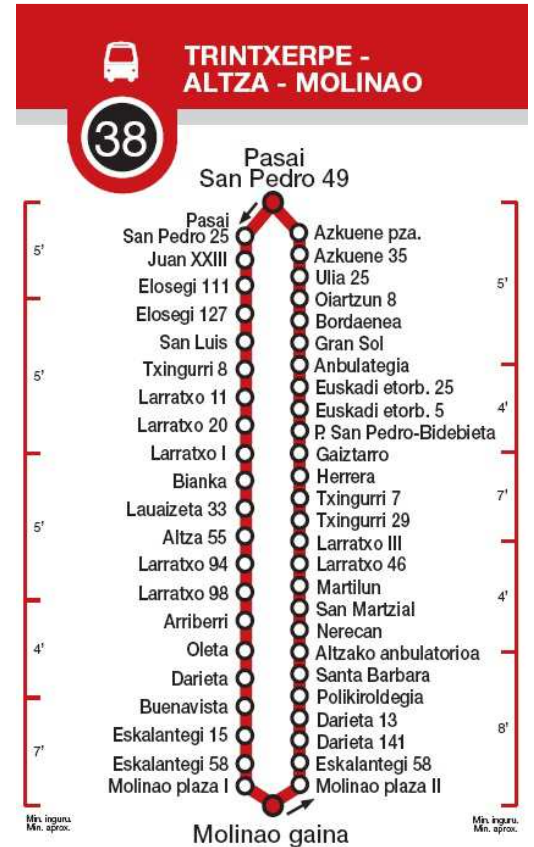

ALDAKETAK 38-TRINTXERPE-ALTZA-MOLINAO LINEAN

Martxoaren 7tik aurrera, astelehena, 38-Trintxerpe-Altza-Molinao linearen zerbitzua aldatu egingo da. **Molinaorantz doazen ibilbide guztiak Molinao Gaineraino igoko dira**, eta aurretik eta ondoren Molinao plazan geldialdia egingo dute, han 2 geltoki egongo dira eta: Bat, Molinao plaza I, Molinao Gain alderantz; eta, bestea, Molinao plaza II, Pasai San Pedro 49 alderantz.

GELTOKIEN KOKAPENA

Informazio gehiagorako, kontsultatu www.dbus.eus webgunean edo deitu 943 000 200 telefonora.