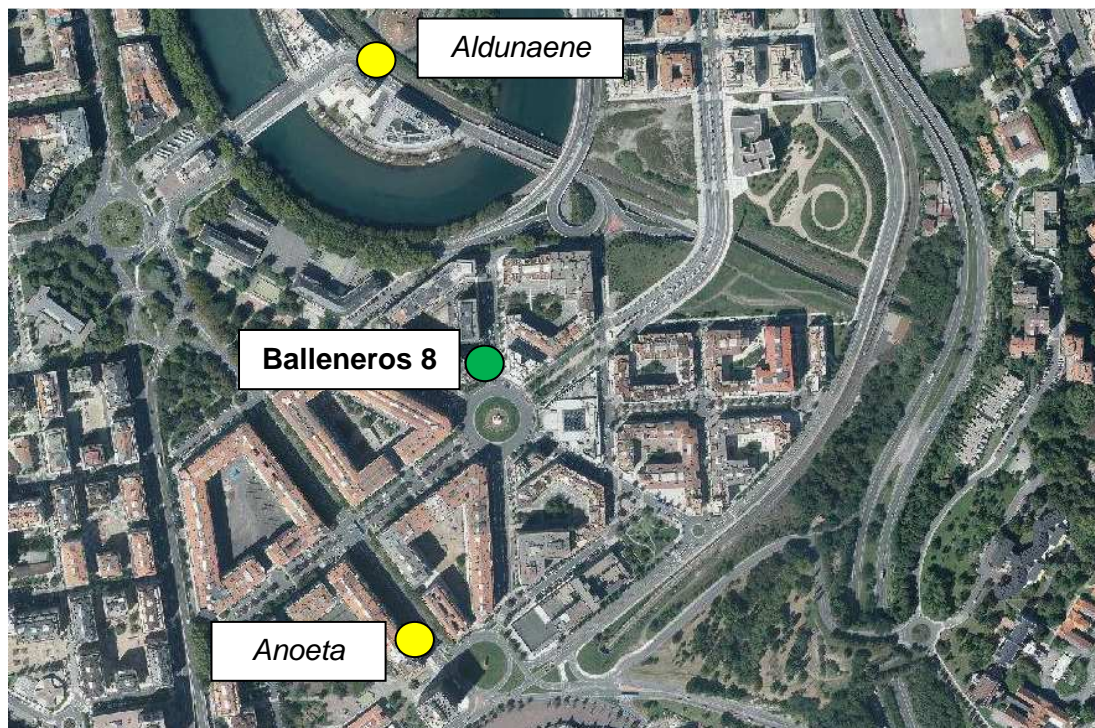

NOTA DE PRENSA 47/16

NUEVAS PARADAS EN LAS LÍNEAS DE DBUS

A partir del lunes 11 de abril, se habilitarán 3 nuevas paradas en varias líneas de Dbus. Son las siguientes:

1) LÍNEAS 16-IGELDO y B7-IGELDO:

Igeldo Pasealekua 72, en dirección Igeldo, ubicada entre las paradas La Sirena e Igeldo 81.

2) LÍNEA 36-SANROKE-ALDAKONEA:

Aldakonea Gaina, en dirección Matia Zentro, situada entre las paradas Konkorrenea 23 y Nazaret, frente al antiguo Oncológico.

3) LÍNEA 37-RODIL-ZORROAGA:

Balleneros 8, en dirección Zorroaga, ubicada entre las paradas Aldunaene y Anoeta.