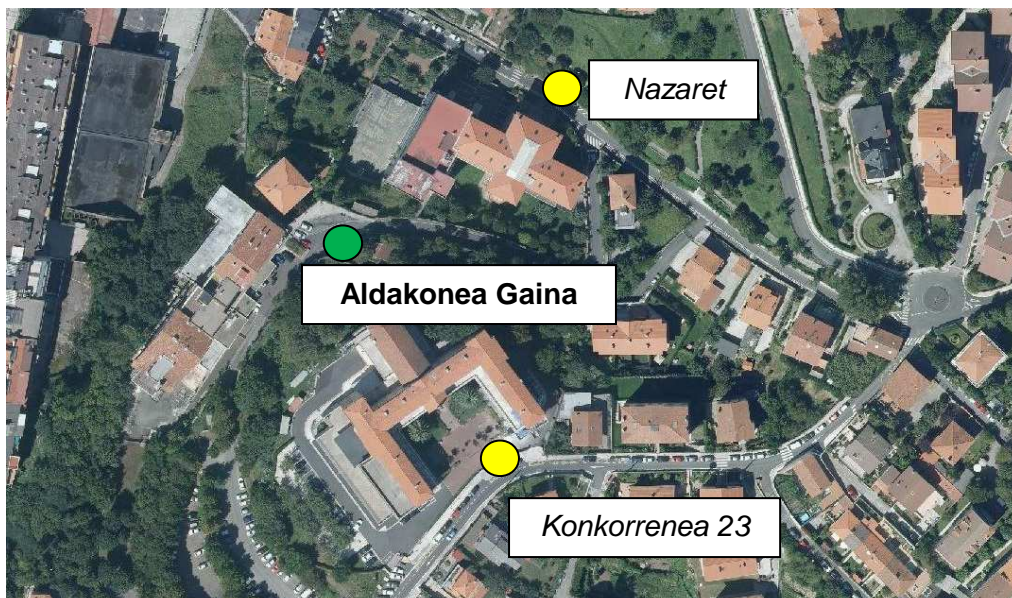

NOTA DE PRENSA 47/16

NUEVAS PARADAS EN LAS LÍNEAS DE DBUS

A partir del lunes 11 de abril, se habilitarán 3 nuevas paradas en varias líneas de Dbus. Son las siguientes:

1) LÍNEAS 16-IGELDO y B7-IGELDO:

Igeldo Pasealekua 72, en dirección Igeldo, ubicada entre las paradas La Sirena e Igeldo 81.

2) LÍNEA 36-SANROKE-ALDAKONEA:

Aldakonea Gaina, en dirección Matia Zentro, situada entre las paradas Konkorrenea 23 y Nazaret, frente al antiguo Oncológico.

3) LÍNEA 37-RODIL-ZORROAGA:

Balleneros 8, en dirección Zorroaga, ubicada entre las paradas Aldunaene y Anoeta.