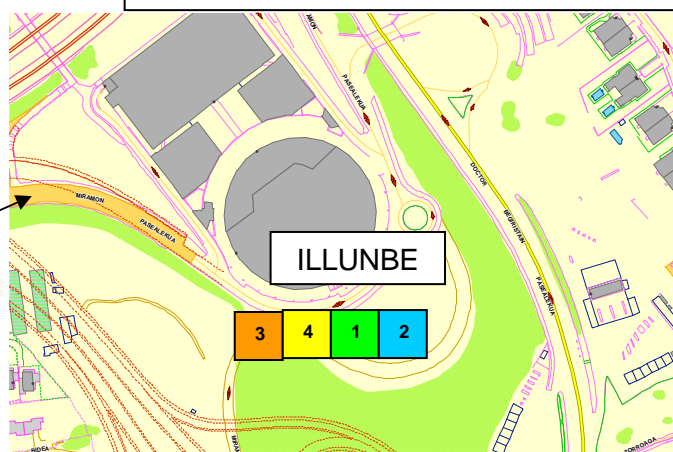

- **Egiatik:** 27-Altza-Intxaurren-Antiguo-Gros linearen ohiko zerbitzuak, 30 minutuan behin (xx:14 eta xx:44 Karmengo Ama Birjinatik).

- **Martutene eta Loiolatik:** 26-Amara-Martutene linearen ohiko zerbitzuak, 15 minutuan behin (xx:00, xx:15, xx:30 eta xx:45 Pilarreko Ama Birjinatik).

EKITALDIA BUKATU ETA GERO:

Gutxi gorabehera **23:15-23:30ean** gutxi gorabehera zerbitzu bereziak eskainiko dira **Illunbeko aparkalekutik** auzo hauetara:

1. **1** Antiguo: Errondo pasealekutik, Lugaritzetik eta Tolosa hiribidetik igaroko da eta Zumalarrakarregi 9raino iritsiko da.
2. **2** Gros: 17-Gros-Amara-Miramón linearen ibilbide berdina egingo du.
3. **3** Amara, Erdialdea eta Boulevard: 28-Amara-Ospitaleak linearen ibilbide berdina egingo du.
4. **4** Erriberak, Loiola, Egia, Intxaurren eta Altza: geldialdi hauek egingo ditu: Toribio Alzaga, Bartzelona 10, Bartzelona 26, La Salle, Patxillardegi, Loiola-Aparkalekua eta Ametzagaina 14tik aurrera 24-Altza-Gros-Antiguo-Intxaurren linearen ibilbide berdina egingo du Arriberriraino (Altza), Garberatik sartu gabe.

AUTOBUSEN KOKALEKUA EKITALDIA AMAITU ETA GERO

Poliklinikako errepide zaharra

Informazio gehiago www.dbus.eus webgunean eta 943000200 telefono zenbakian.