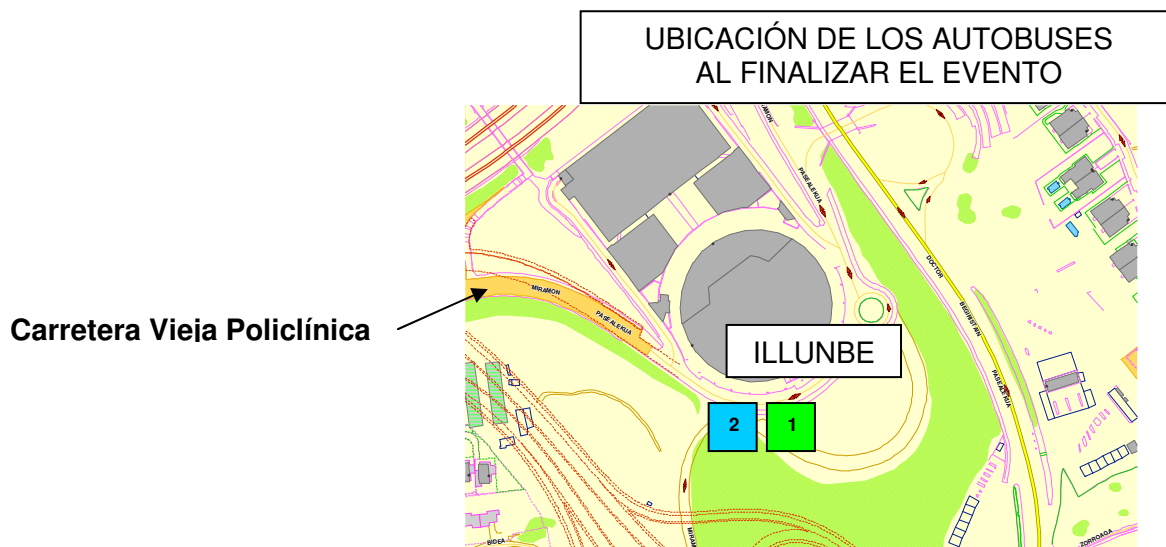

- **Desde Egia:** servicios habituales de la línea 27-Altza-Intxaurreondo-Antiguo-Gros cada 30 minutos (xx:14 y xx:44 desde Virgen del Carmen).

- **Desde Martutene y Loiola:** servicios habituales de la línea 26-Amara-Martutene cada 15 minutos (xx:00, xx:15, xx:30 y xx:45 desde Virgen del Pilar).

TRAS LA FINALIZACIÓN DEL EVENTO:

A las **23:30-23:45 horas** aproximadamente se ofrecerán servicios especiales **desde el parking de Illunbe** a los siguientes barrios:

1. **1** Amara, Centro, Gros y Bidebieta: realizará las siguientes paradas: Avda. Madrid 19 y 5, Sancho el Sabio 35 y 11, Easo Plaza, San Martín 25, Avda. Libertad 3, Iparragirre, Zurriola-Kursaal, Zurriola 36, Ambulatorio de Gros, Avda. Navarra 34, Jaialai, Reloj de Ategorrieta, Intxaurreondo Zaharra, Alto Miracruz, Elosegi 102 y Juan XXIII.
2. **2** Riberas, Loiola, Egia, Intxaurreondo y Altza: realizará las siguientes paradas: Toribio Alzaga, Barcelona 10, Barcelona 26, La Salle, Patxillardegi, Loiola-Parking y desde Ametzagaina 14 realizará el mismo recorrido que la línea 24-Altza-Gros-Antiguo-Intxaurreondo hasta Arriberri (Altza) sin entrar por Garbera.

Más información en www.dbus.eus y en el teléfono 943000200.