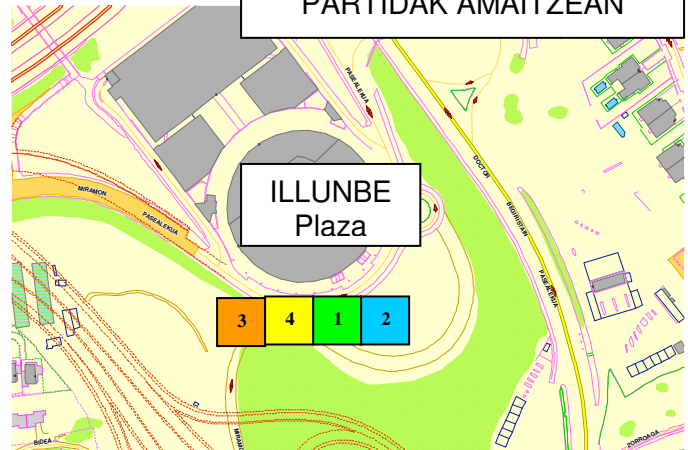

1. 4 Riberas, Loiola, Egia, Intxaurren eta Altza: Anoetatik 24-Altza-Gros-Antiguo-Intxaurren linearen ibilbide berdina egingo du Arriberriraino (Altza). Ez da Garberatik sartuko.

**DELTECO GBC Illunben
ikusteko autobusa erabili**

**AUTOBUSEN KOKALEKUA
PARTIDAK AMAITZEAN**

Poliklinikarako bide zaharra

Informazio gehiagorako, deitu 943 000 200 telefonora, edo www.dbus.eus webgunean.