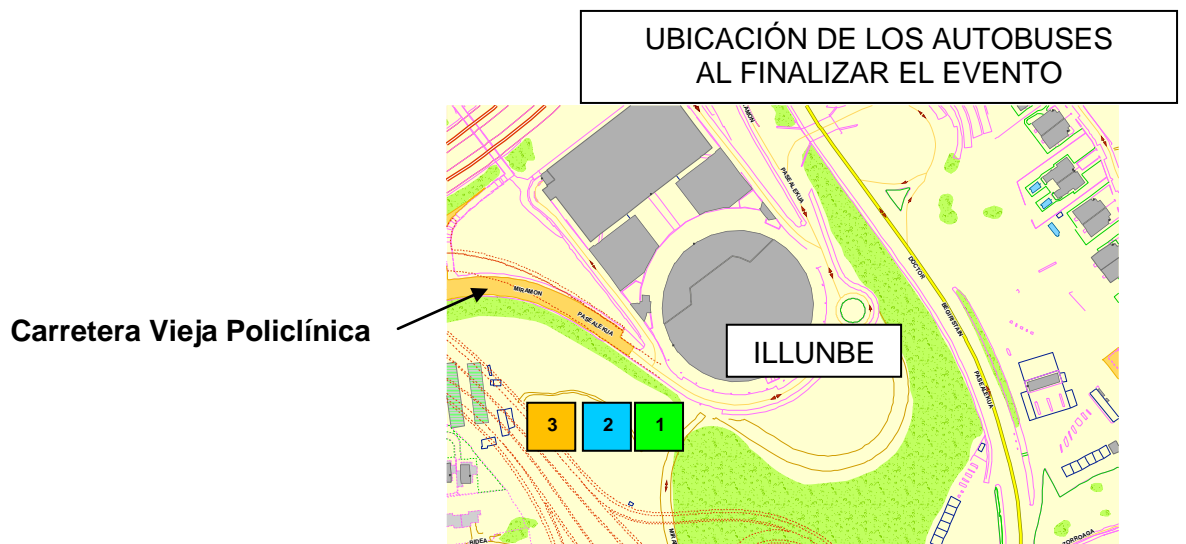

- **Desde Egia:** servicios habituales de la línea 27-Altza-Intxaurreondo-Antiguo-Gros cada 30 minutos (xx:14 y xx:44 desde Virgen del Carmen).
- **Desde Martutene y Loiola:** servicios habituales de la línea 26-Amara-Martutene (20:06h, 20:18h, 20:30h y 20:45h desde Larrun Mendi).

TRAS LA FINALIZACIÓN DEL EVENTO:

A las **23:30-23:45 horas** aproximadamente se ofrecerán servicios especiales **desde el parking de Illunbe** a los siguientes barrios:

1. **1** Amara, Centro, Gros y Bidebieta: realizará las siguientes paradas: Avda. Madrid 19 y 5, Sancho el Sabio 35 y 11, Easo Plaza, San Martín, Avda. Libertad 3, Iparragirre, Zurriola 36, Ambulatorio de Gros, Avda. Navarra 34, Jaialai, Reloj de Ategorrieta, Intxaurreondo Zaharra, Alto Miracruz, Elozegi 102, Pasai San Pedro 25 y Juan XXIII.
2. **2** Riberas, Loiola, Egia, Intxaurreondo y Altza: realizará las siguientes paradas: Toribio Alzaga, Barcelona 10, Barcelona 26, La Salle, Patxillardegui, Loiola-Parking y desde Ametzagaina 14 realizará el mismo recorrido que la línea 24-Altza-Gros-Antiguo-Intxaurreondo hasta Arriberri (Altza) sin entrar por Garbera.
3. **3** Aiete y Antiguo: realizará las siguientes paradas: Policlínica, Mikeletegi, Pº Oriamendi, Pº Aiete, Pº Lazkano, Lugaritz, Avda. Tolosa y Zumalakarregi.

Más información en www.dbus.eus y en el teléfono 943000200.