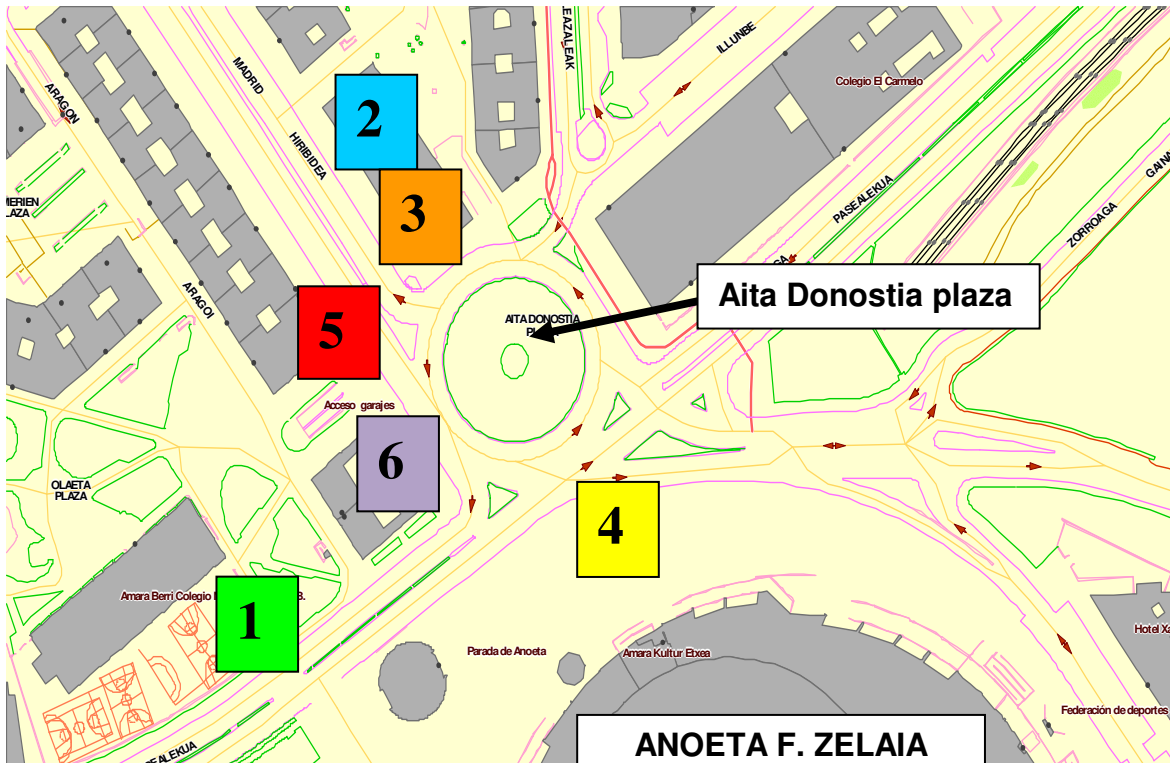

PARTIDA OSTEKO AUTOBUSAK AUZOETARA

Partida ostean, zerbitzu bereziak eskainiko dira auzoetara itzultzeko.

- 1** Antiguo: Errondo Pasealekutik, Lugaritz, eta Tolosa Hiribidetik, Zumalakarregi 9raino.
- 2** Gros, Ategorrieta eta Bidebieta: Gernikako Arbola pasealekutik eta ondoren 17-GROS-AMARA-MIRAMON-en ibilbide berdina Jai Alairaino, Ategorrietatik jarraituz Juan XXIII-raino (Bidebieta).
- 3** Amara eta Erdia: 28-AMARA-OSPITALEAK linearen ibilbide berdina Boulevarderaino.
- 4** Egia, Intxaurren eta Altza: Zorroaga Pasealekutik (La Salleko Rotondan geltokia) eta Sarasola Zubitik Egiaraino, non 24-ALTZA-GROS-ANTIGUO-INTXAURRONDO ibilbidearekin jarraituko duen, Arriberiraino (Altza). Ez da Loiolan sartzen edo Garberatik igotzen.
- 5** Loiola eta Martutene: 26-AMARA-MARTUTENE linearen ibilbide berdina. Irteera partida amaitu eta 15 minutura gutxi gorabehera.
- 6** Ospitaleak-Miramón-Aiete: 31-INTXAURRONDO-OSPITALEAK-ALTZA linearen ibilbide berdina, Anoetatik Aietera, Oriamendi eta Aiete Pasealekutik. Irteera partida amaitu eta 15 minutura gutxi gorabehera.